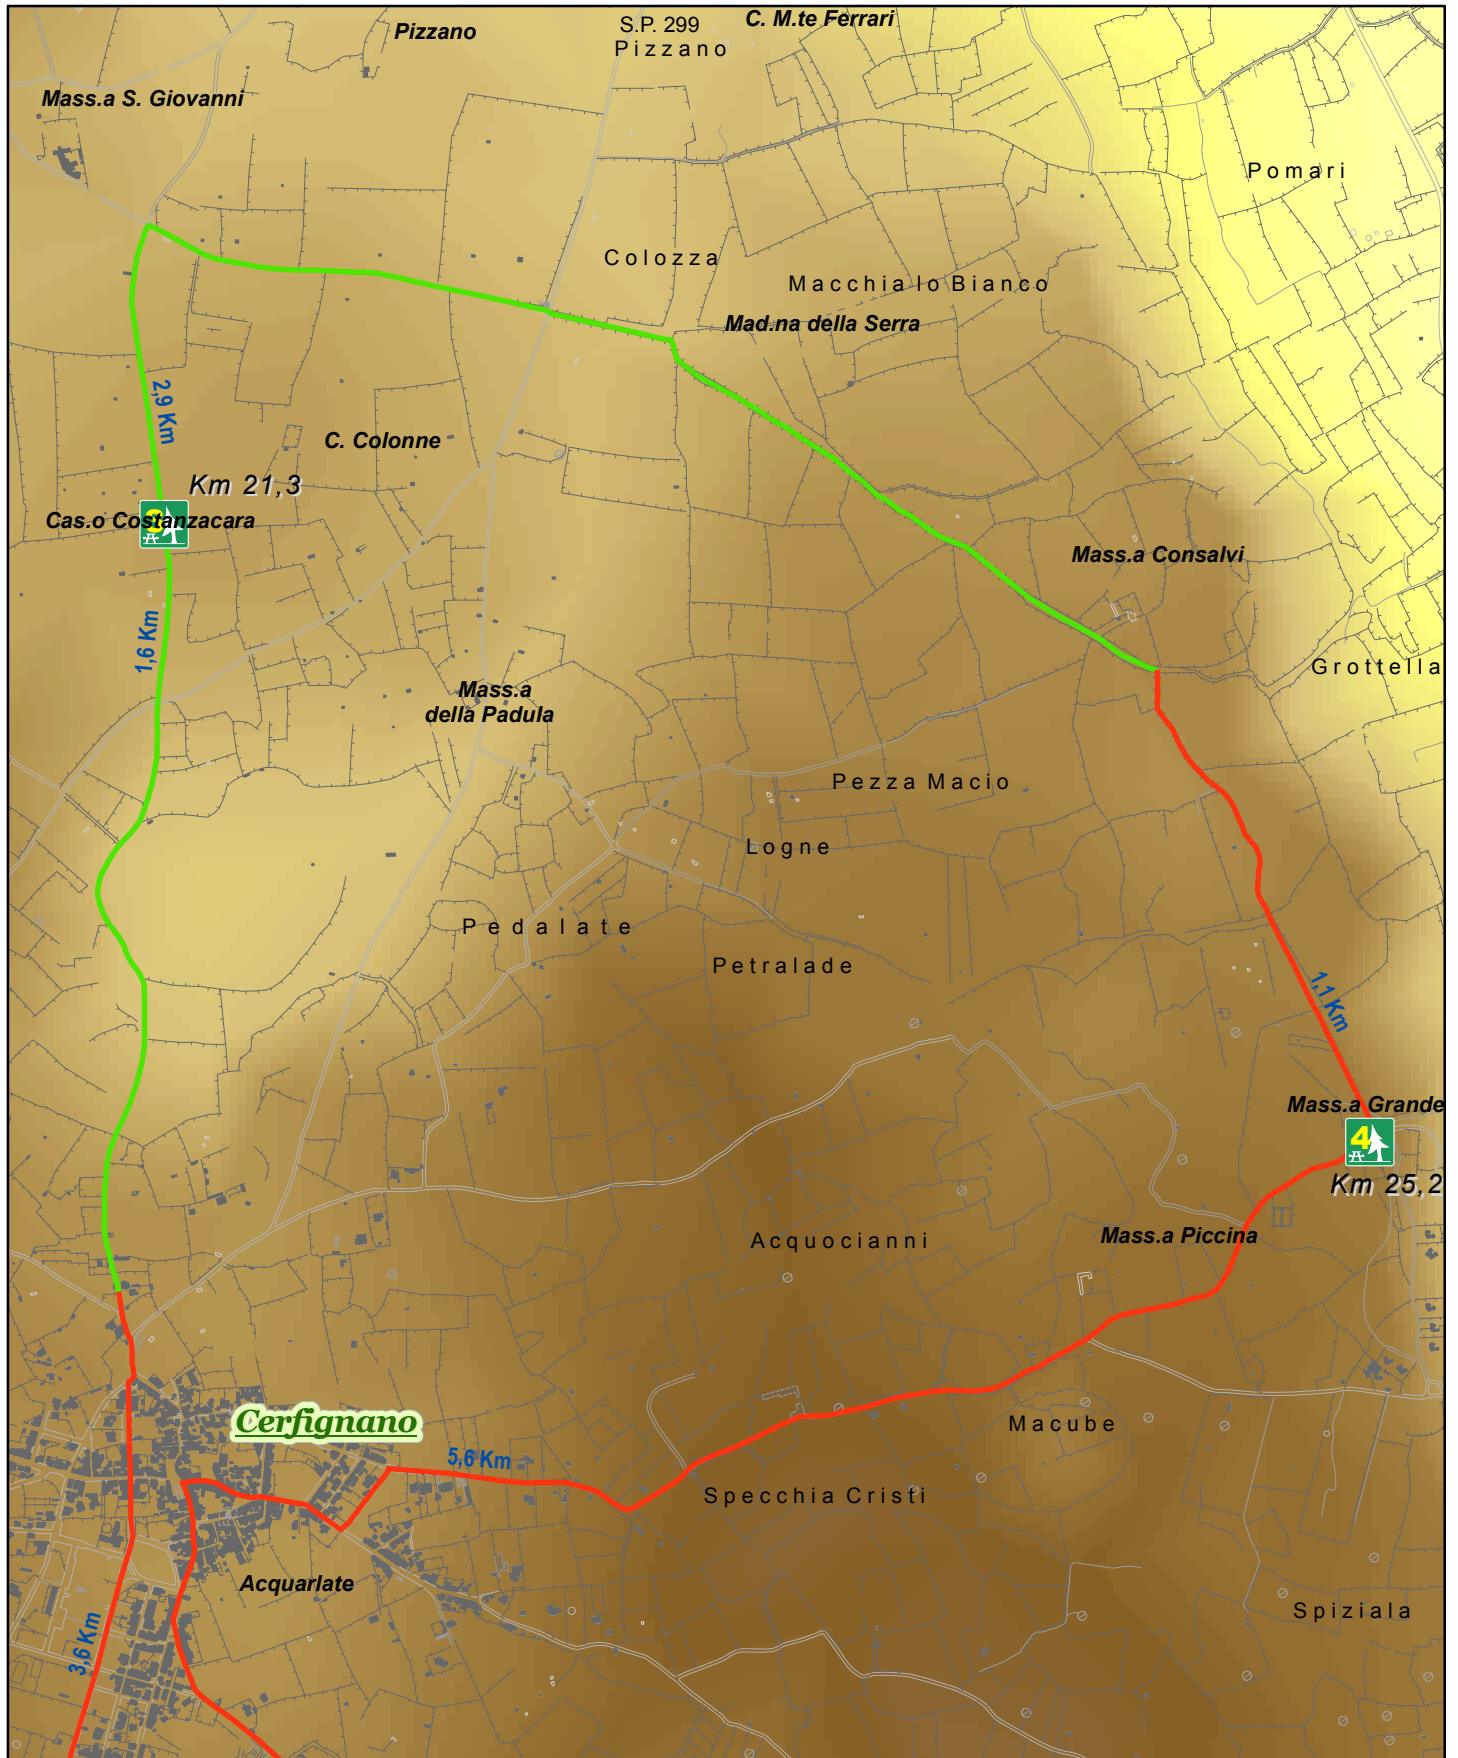

Tratto n°1 Comune di S. Cesarea Terme

1:15.000 0 125 250 500 750 1.000 Meters