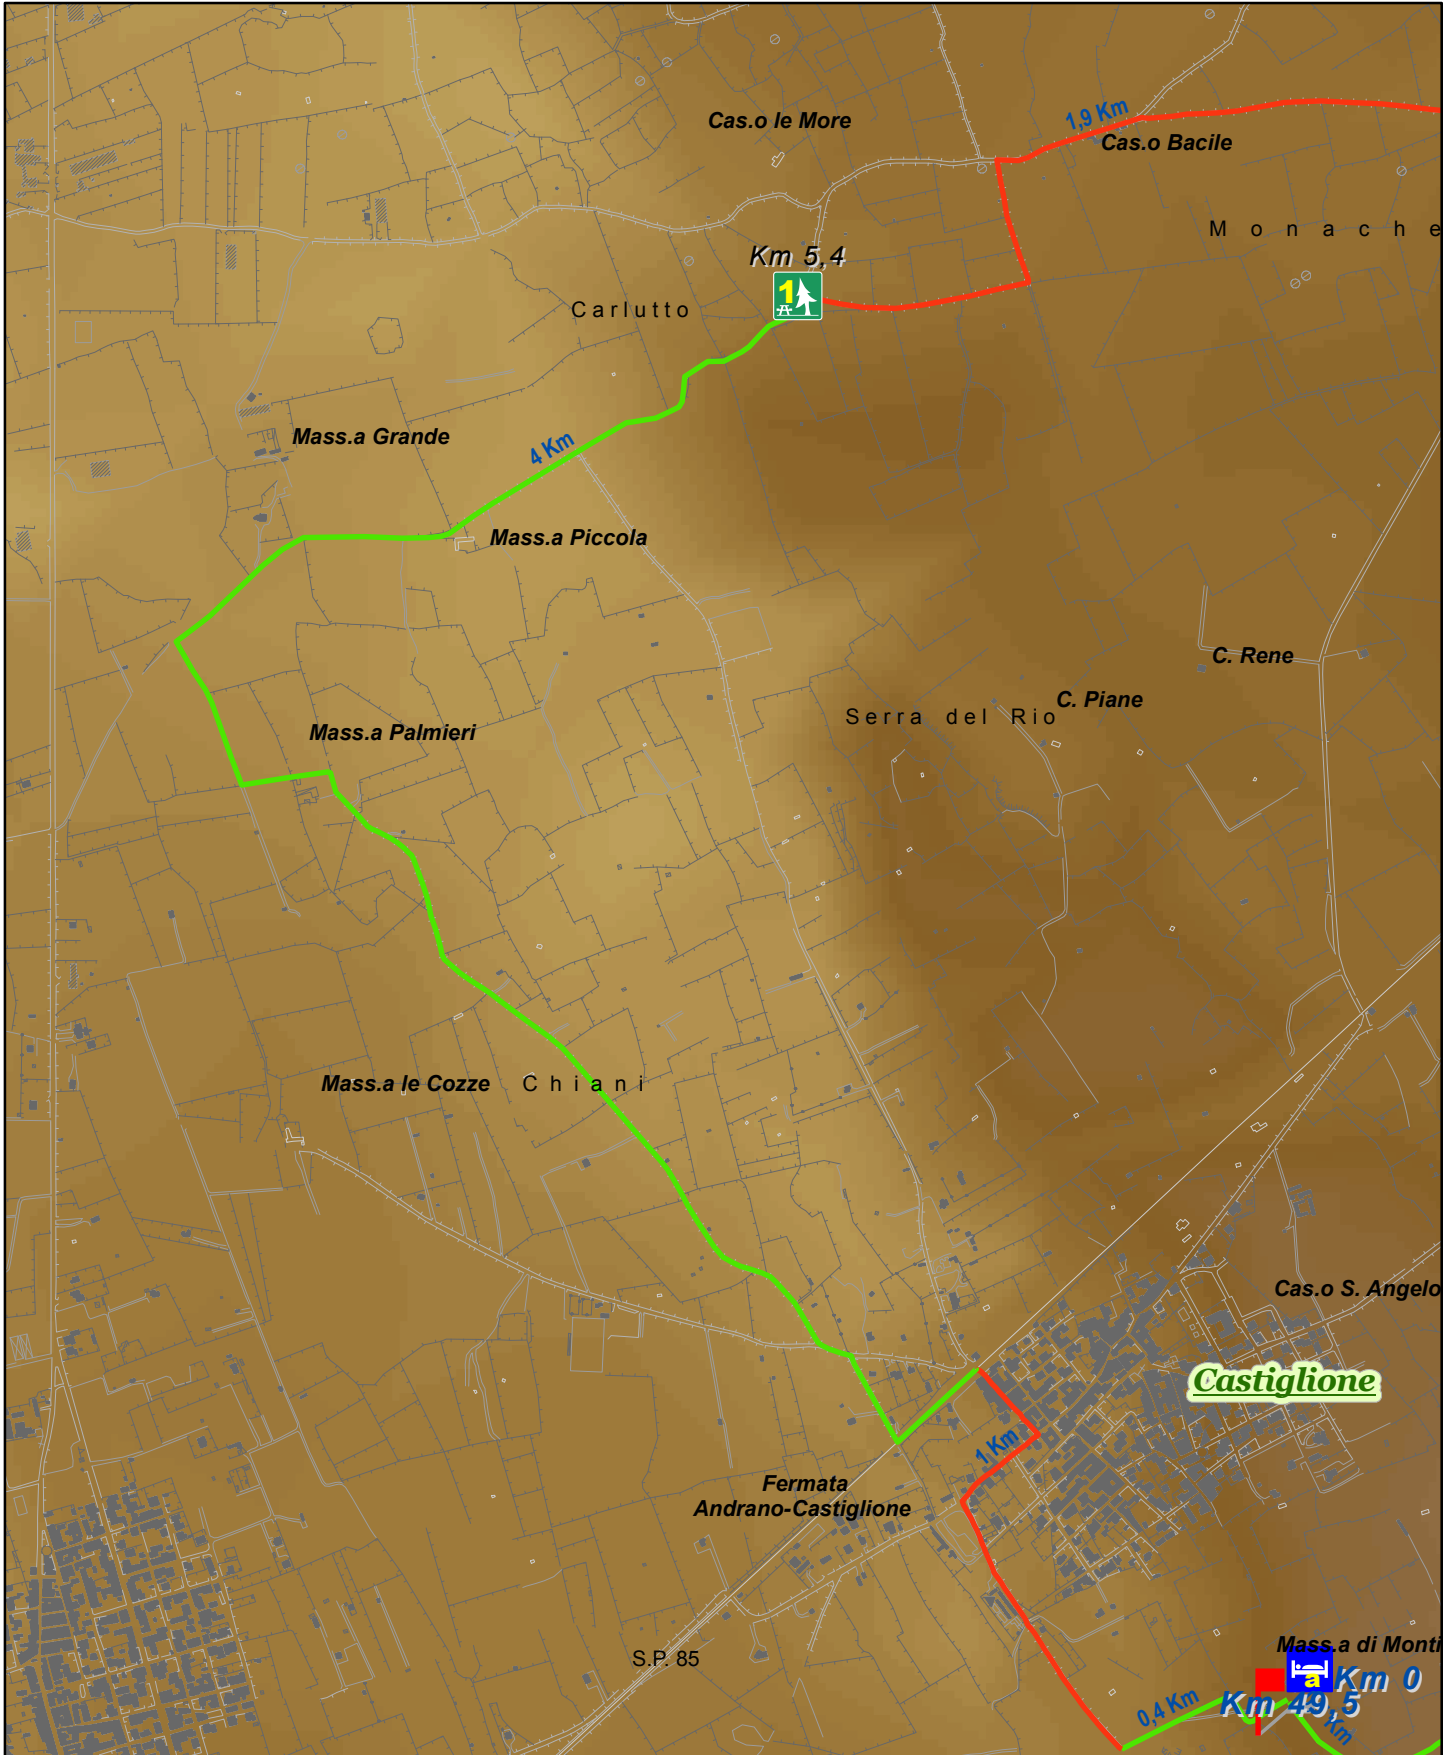

Tratto n° 1 Castiglione

1:15.000 0 125 250 500 750 1.000 Meters